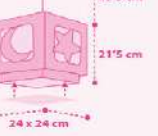

1 x 0W max.
LED · E-14

63232S

49'5 cm