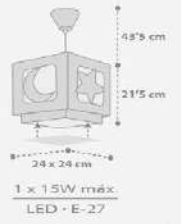

**A 63479**  
 13,5 cm x 17 cm  
 15 cm  
 11,5 cm  
 20 cm  
 1 x 1,5W máx.  
 LED - E-27

**B**

moonlight  
dream in color

moonlight

**63231E**

**63232E**

**63233NE**

**63236E**