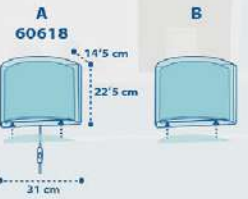

1 x 15W max.
LED - E-27