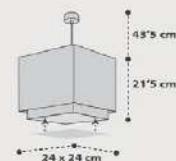

1 x 0W max.
LED - E-14

73242