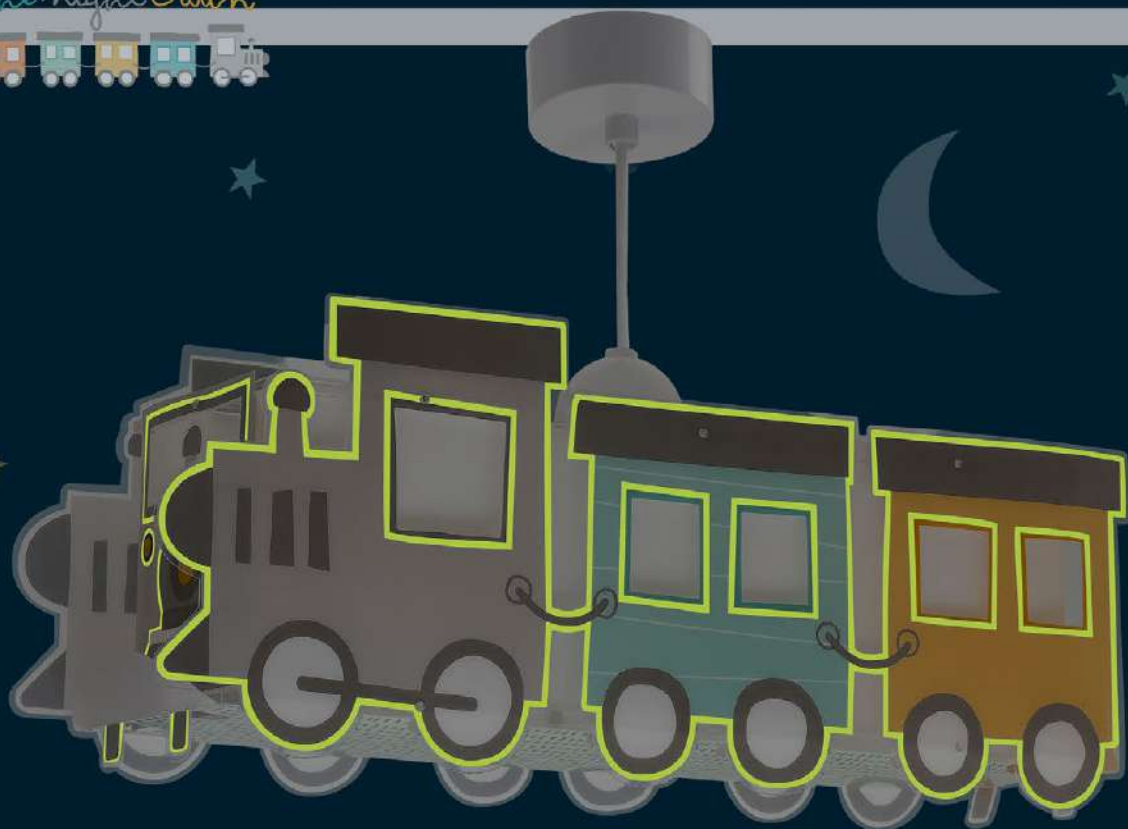

**63536**  
 16,5 cm  
 37,5 cm 30 cm  
 2 x 15W max.  
 LED - E-27

**A 63538**  
 13,5 cm  
 22,5 cm  
 38,5 cm  
 1 x 15W max.  
 LED - E-27

**B**

63530

3 x 15W max.  
LED · E-27

63534

3 x 15W max.  
LED · E-27