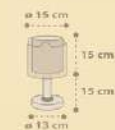

BABY CHICK

76871

1 x 8W máx.
LED - E-14

76872

1 x 15W máx.
LED - E-27

76876

2 x 15W máx.
LED - E-27

A
76879

1 x 15W máx.
LED - E-27

B