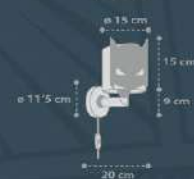

2 x 15W max.
LED - E-27

A
61809