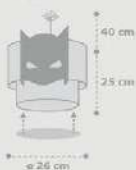

1 x 8W max.
LED - E-14

61802