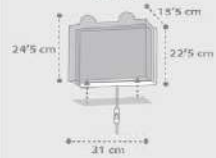

1 x 15W máx.
LED - E-27

A
64578

B

1 x 15W máx.
LED - E-27