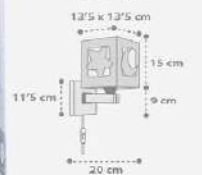

moonlight

63231E

63232E

63233NE

63236E

A
63239E

B