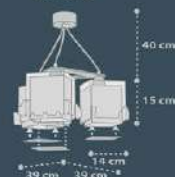

3 x 15W max.
LED - E-27

63534

3 x 15W max.
LED - E-27