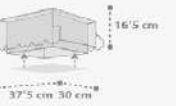

1 x 1.5W max.
LED - E-27

63536

2 x 1.5W max.
LED - E-27