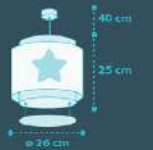

1 x 8W máx.
LED - E-14

76012T