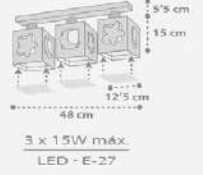

**A 63479**  
 13,5 cm x 17 cm  
 15 cm  
 11,5 cm  
 20 cm  
 1 x 1,5W máx.  
 LED - E-27

**B**

moonlight  
dream in color

moonlight

**63231E**

**63232E**

**63233NE**

**63236E**