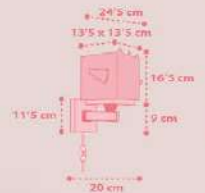

1 x 15W max.
LED - E-27

A
64599