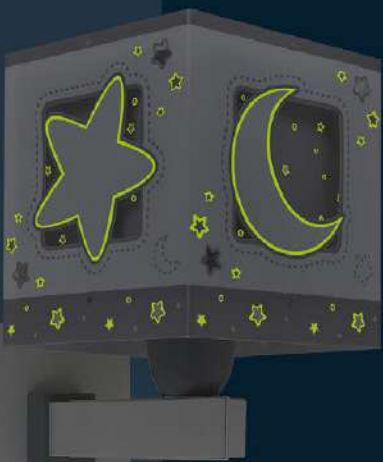

moonlight

63231E
13'5 x 13'5 cm
15 cm
14 cm
12'5 x 12'5 cm
1 x 0W max.
LED - E-14

63232E
49'5 cm
21'5 cm
24 x 24 cm
1 x 15W max.
LED - E-27

63233NE
5'5 cm
15 cm
12'5 cm
48 cm
3 x 15W max.
LED - E-27

63236E
16'5 cm
30 x 30 cm
2 x 15W max.
LED - E-27

A
63239E
13'5 x 13'5 cm
15 cm
11'5 cm
9 cm
20 cm
1 x 15W max.
LED - E-27

B