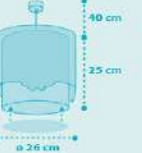

1 x 2W max.
LED - E-14

61172T