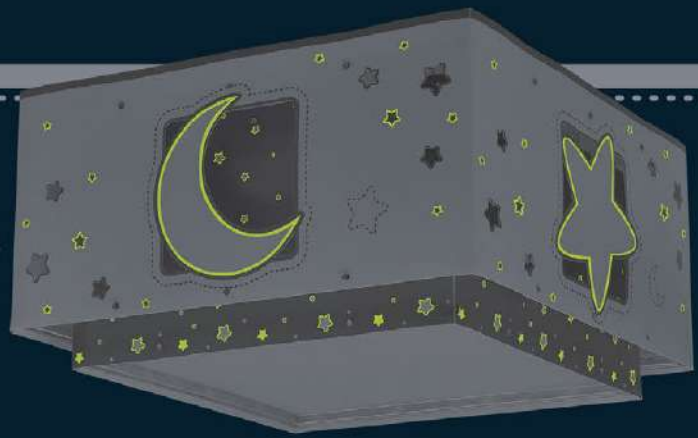

moonlight

63231E
13'5 x 13'5 cm
15 cm
14 cm
12'5 x 12'5 cm
1 x 0W max.
LED - E-14

63232E
49'5 cm
21'5 cm
24 x 24 cm
1 x 15W max.
LED - E-27

63233NE
5'5 cm
15 cm
12'5 cm
48 cm
3 x 15W max.
LED - E-27

63236E
16'5 cm
30 x 30 cm
2 x 15W max.
LED - E-27

A
63239E
13'5 x 13'5 cm
15 cm
11'5 cm
9 cm
20 cm
1 x 15W max.
LED - E-27

B