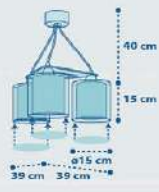

1 x 15W max.
LED - E-27

60614