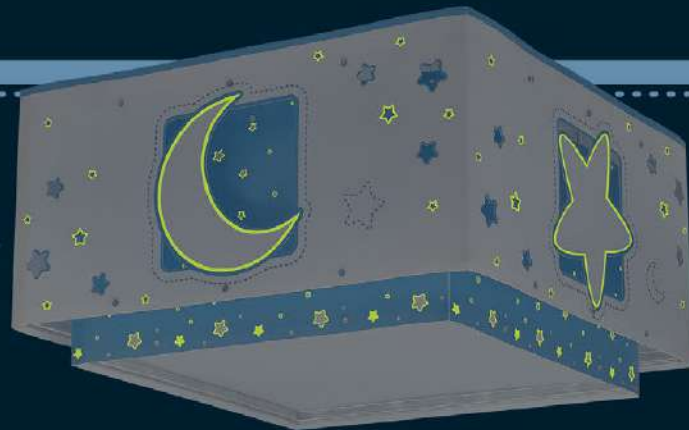

63231T
13'5 x 13'5 cm
15 cm
14 cm
12'5 x 12'5 cm
1 x 0W max.
LED - E-14

63232T
49'5 cm
21'5 cm
24 x 24 cm
1 x 15W max.
LED - E-27

63233NT
5'5 cm
15 cm
12'5 cm
48 cm
3 x 15W max.
LED - E-27

63236T
16'5 cm
30 x 30 cm
2 x 15W max.
LED - E-27

A
63239T
13'5 x 13'5 cm
15 cm
11'5 cm
20 cm
1 x 15W max.
LED - E-27

B