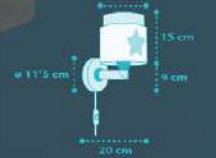

1 x 15W máx.
LED - E-27

A
76019T