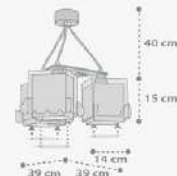

**63536**  
 16,5 cm  
 37,5 cm 30 cm  
 2 x 15W max.  
 LED - E-27

**A 63538**  
 13,5 cm  
 22,5 cm  
 38,5 cm  
 1 x 15W max.  
 LED - E-27

**B**

63530

3 x 15W max.  
LED · E-27

63534

3 x 15W max.  
LED · E-27