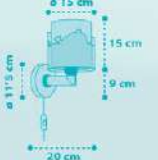

1 x 15W max.
LED - E-27

A

61179T