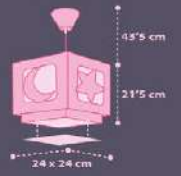

632315

1 x 8W max.
LED · E-14

632325

1 x 15W max.
LED · E-27

63233NS

3 x 15W max.
LED · E-27

632365

2 x 15W max.
LED · E-27

A

1 x 15W max.
LED · E-27

B