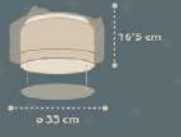

1 x 15W máx.
LED - E-27

76876