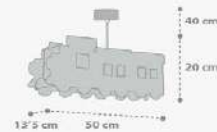

**63536**  
 16,5 cm  
 37,5 cm 30 cm  
 2 x 15W max.  
 LED - E-27

**A 63538**  
 13,5 cm  
 22,5 cm  
 38,5 cm  
 1 x 15W max.  
 LED - E-27

**B**

63530

3 x 15W max.  
LED · E-27

63534

3 x 15W max.  
LED · E-27