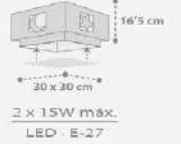

**A 63479**  
 13,5 cm x 17 cm  
 15 cm  
 11,5 cm  
 20 cm  
 1 x 1,5W máx.  
 LED - E-27

**B**

moonlight  
dream in color

moonlight

**63231E**

**63232E**

**63233NE**

**63236E**