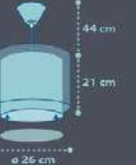

1 x 8W máx.
LED - E-14

60612