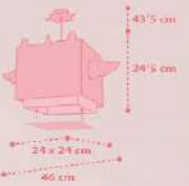

1 x 6W max.
LED - E-14

64592