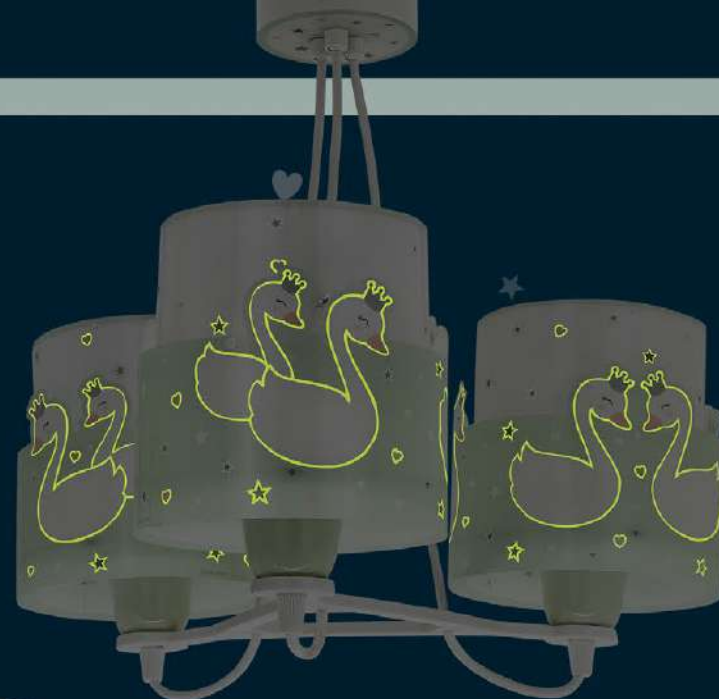

3 x 15W máx.  
LED - E-27

A  
61719H

1 x 15W máx.  
LED - E-27

Sweet Love

**61711H**  
ø 15 cm  
15 cm  
15 cm  
ø 13 cm  
1 x 20W máx.  
LED - E-14

**61712H**  
40 cm  
25 cm  
ø 25 cm  
1 x 15W máx.  
LED - E-27