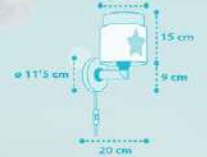

1 x 15W máx.
LED - E-27

A
76019T