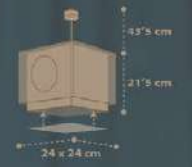

1 x 0W max.
LED - E-14

63392