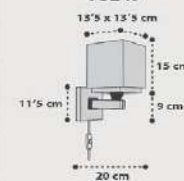

1 x 15W max.
LED - E-27

A
73249