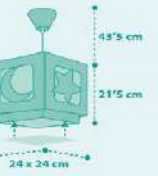

1 x 8W max.
LED - E-14

63232H