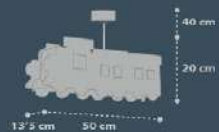

63530

3 x 15W max.
LED - E-27

63534

3 x 15W max.
LED - E-27