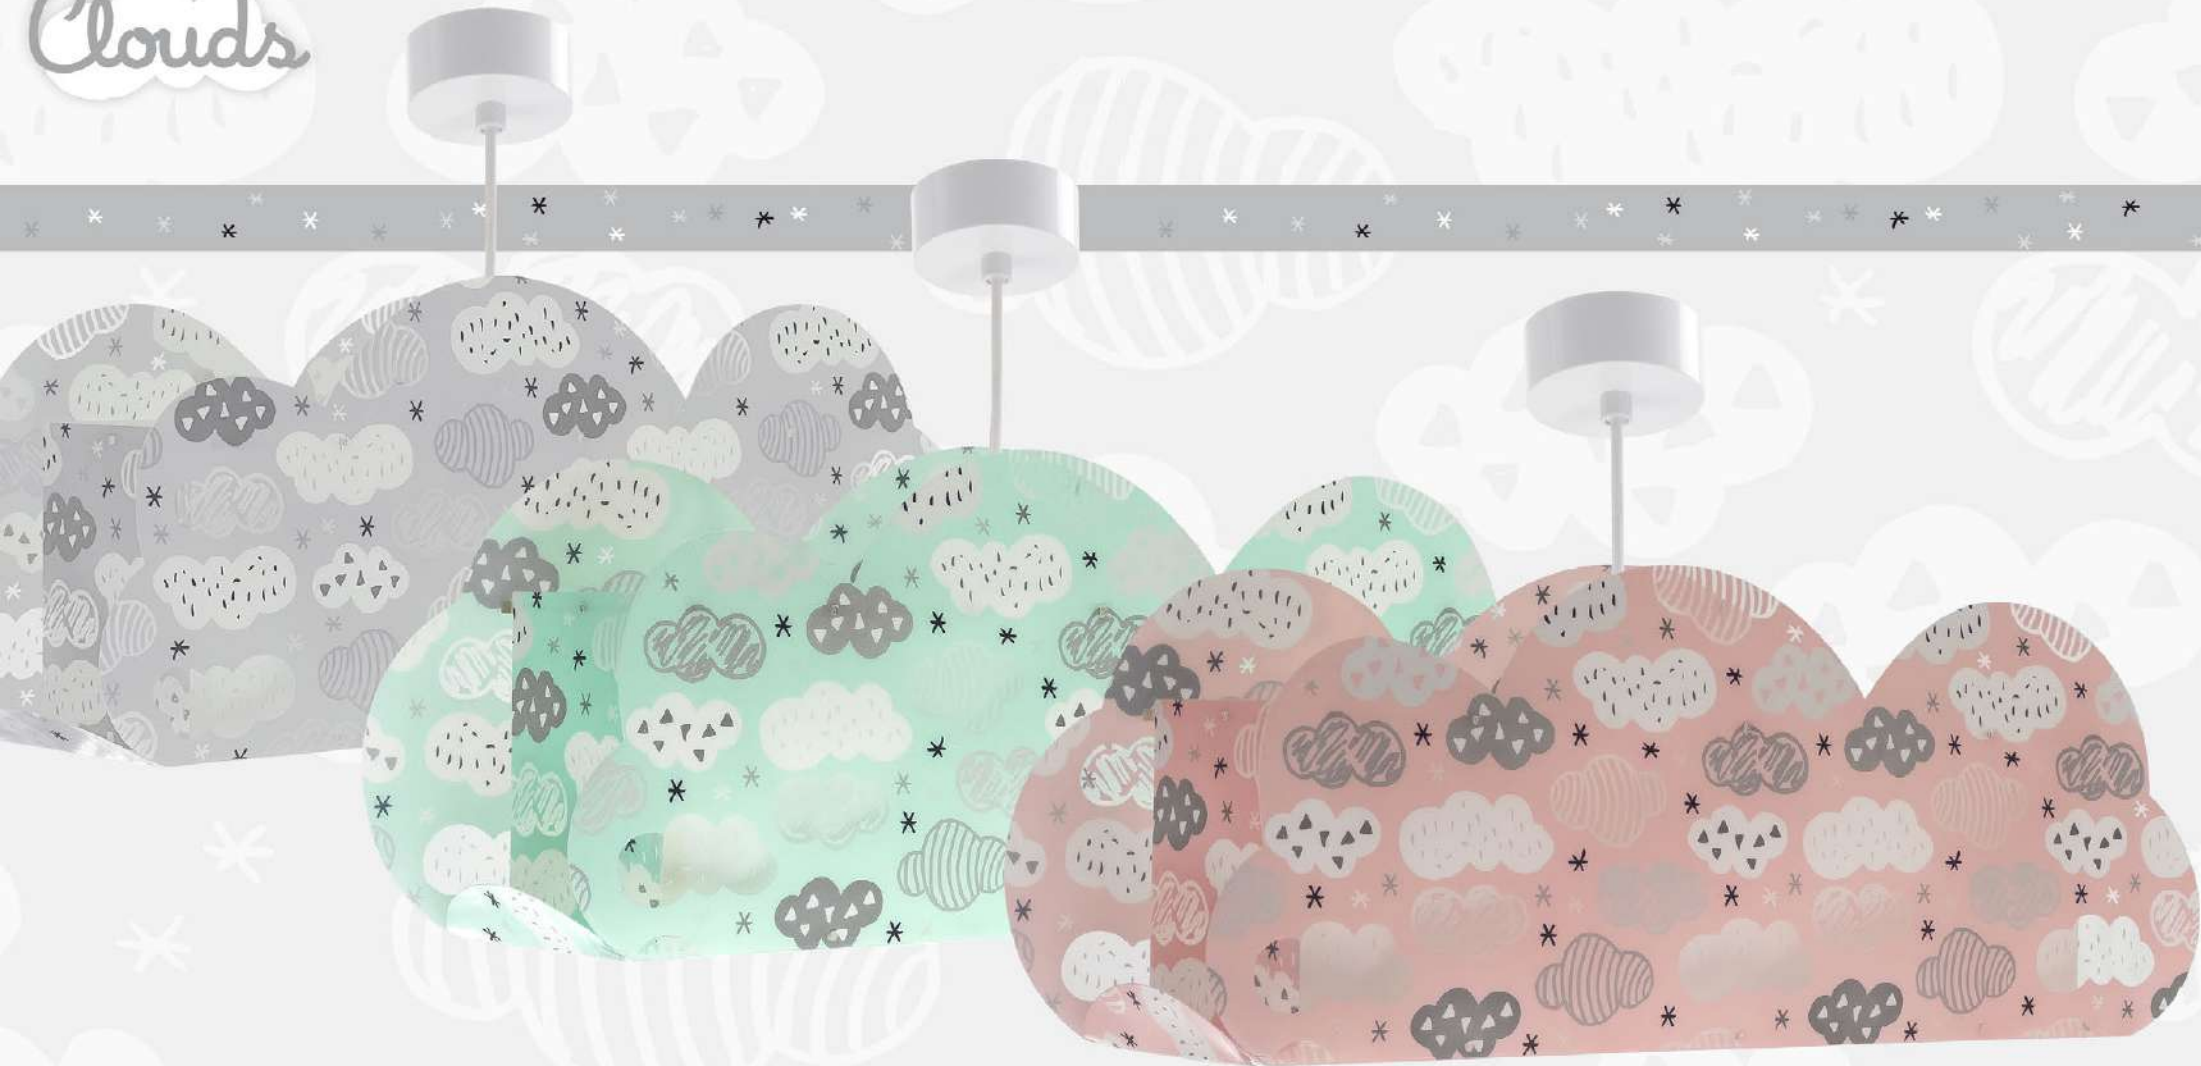

Clouds

41410E 1 x 15W máx. LED · E-27	41410H 1 x 15W máx. LED · E-27	41410S 1 x 15W máx. LED · E-27