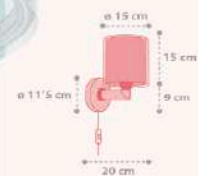

1 x 15W máx.
LED - E-27

A
41439

1 x 15W máx.
LED - E-27

B