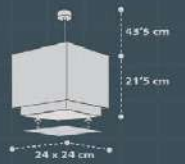

1 x 0W max.
LED - E-14

73242