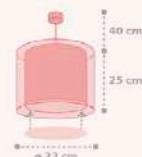

1 x 6W máx.
LED - E-14

41432