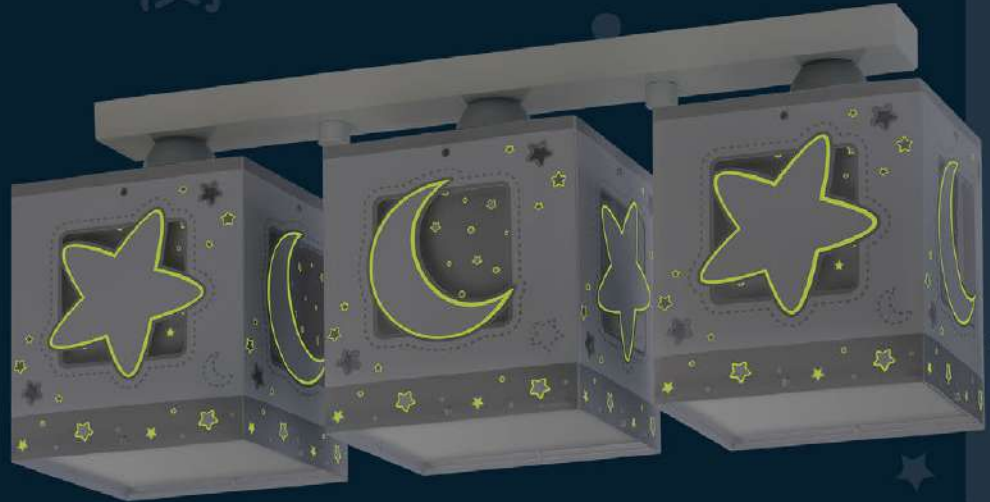

moonlight

63231E
13'5 x 13'5 cm
15 cm
14 cm
12'5 x 12'5 cm
1 x 0W max.
LED - E-14

63232E
49'5 cm
21'5 cm
24 x 24 cm
1 x 15W max.
LED - E-27

63233NE
5'5 cm
15 cm
12'5 cm
48 cm
3 x 15W max.
LED - E-27

63236E
16'5 cm
30 x 30 cm
2 x 15W max.
LED - E-27

A
63239E
13'5 x 13'5 cm
15 cm
11'5 cm
9 cm
20 cm
1 x 15W max.
LED - E-27

B