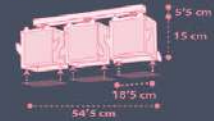

**A**  
**64489**  
 18,5 cm 13,5 cm  
 15 cm  
 11,5 cm  
 9 cm  
 20 cm  
 1 x 15W max.  
 LED - E-27

**B**

little FRIENDS

64481

1 x 6W max.  
LED - E-14

64482

1 x 15W max.  
LED - E-27

64483