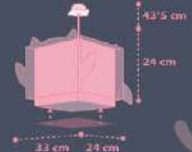

**A**  
**64489**  
 18,5 cm 13,5 cm  
 15 cm  
 11,5 cm  
 9 cm  
 20 cm  
 1 x 15W max.  
 LED - E-27

**B**

little FRIENDS

64481

1 x 6W max.  
LED - E-14

64482

1 x 15W max.  
LED - E-27

64483