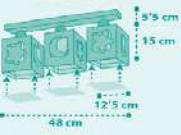

1 x 15W max.
LED - E-27

63233NH