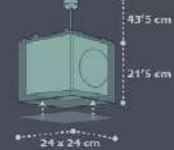

1 x 8W max.
LED - E-14

74552