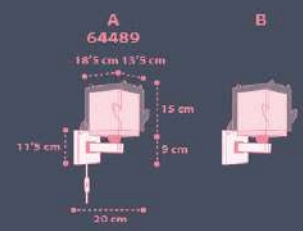

**A**  
**64489**  
 18,5 cm 13,5 cm  
 15 cm  
 11,5 cm  
 9 cm  
 20 cm  
 1 x 15W max.  
 LED - E-27

**B**

little FRIENDS

64481

1 x 6W max.  
LED - E-14

64482

1 x 15W max.  
LED - E-27

64483