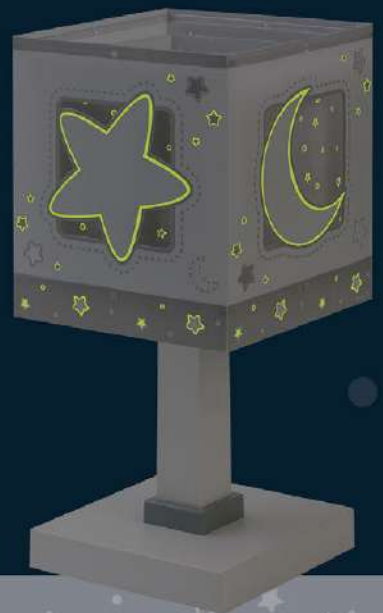

**A 63479**  
 13,5 cm x 17 cm  
 15 cm  
 11,5 cm  
 20 cm  
 1 x 1,5W máx.  
 LED - E-27

**B**

moonlight  
dream in color

moonlight

**63231E**

**63232E**

**63233NE**

**63236E**

**A**  
**63239E**

**B**

moonlight

**63231E**  
13'5 x 13'5 cm  
15 cm  
14 cm  
12'5 x 12'5 cm  
1 x 0W max.  
LED - E-14

**63232E**  
49'5 cm  
21'5 cm  
24 x 24 cm  
1 x 15W max.  
LED - E-27

**63233NE**  
5'5 cm  
15 cm  
12'5 cm  
48 cm  
3 x 15W max.  
LED - E-27