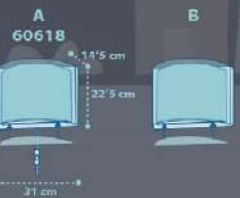

1 x 15W máx.
LED - E-27