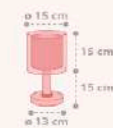

Color
Rain

41431

1 x 6W máx.
LED - E-14

41432

1 x 15W máx.
LED - E-27

A
41439

1 x 15W máx.
LED - E-27

B